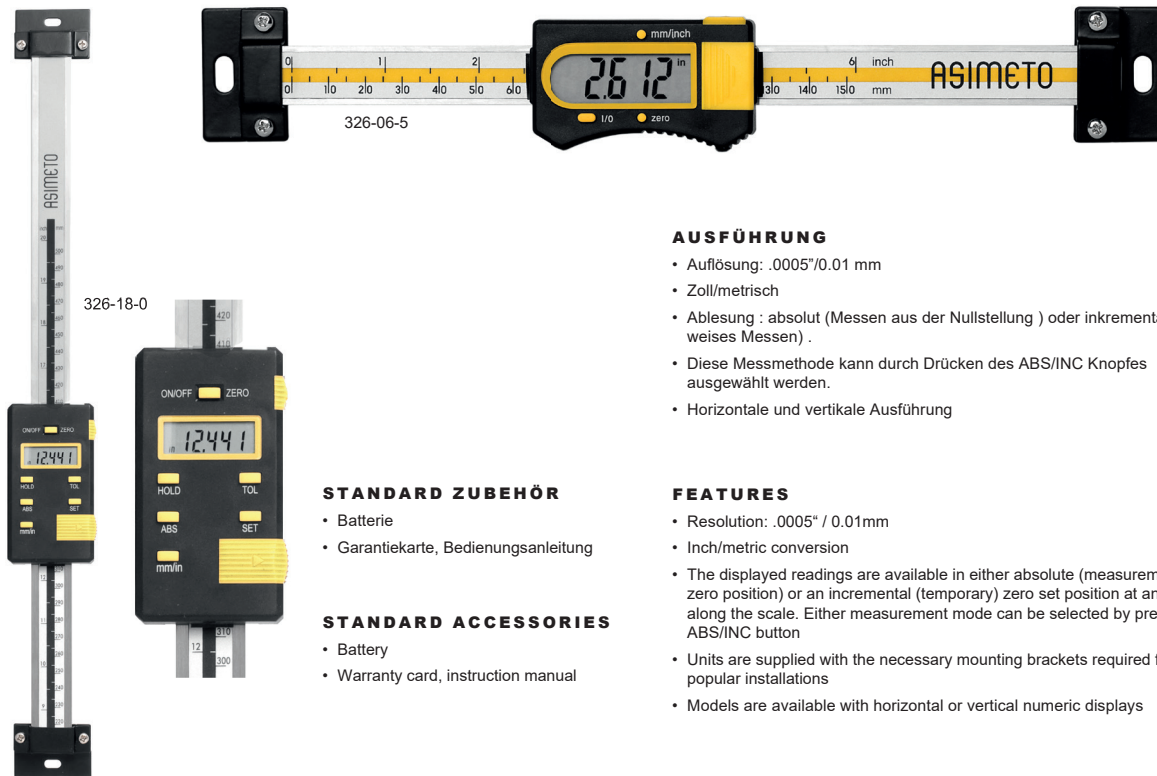

## Digital scale

### AUSFÜHRUNG

- Auflösung: .0005"/0.01 mm
- Zoll/metrisch
- Ablesung : absolut (Messen aus der Nullstellung ) oder inkremental (schrittweises Messen) .
- Diese Messmethode kann durch Drücken des ABS/INC Knopfes ausgewählt werden.
- Horizontale und vertikale Ausführung

### FEATURES

- Resolution: .0005" / 0.01mm
- Inch/metric conversion
- The displayed readings are available in either absolute (measurement to the zero position) or an incremental (temporary) zero set position at any position along the scale. Either measurement mode can be selected by pressing the ABS/INC button
- Units are supplied with the necessary mounting brackets required for most popular installations
- Models are available with horizontal or vertical numeric displays

Abmessungen / Dimension