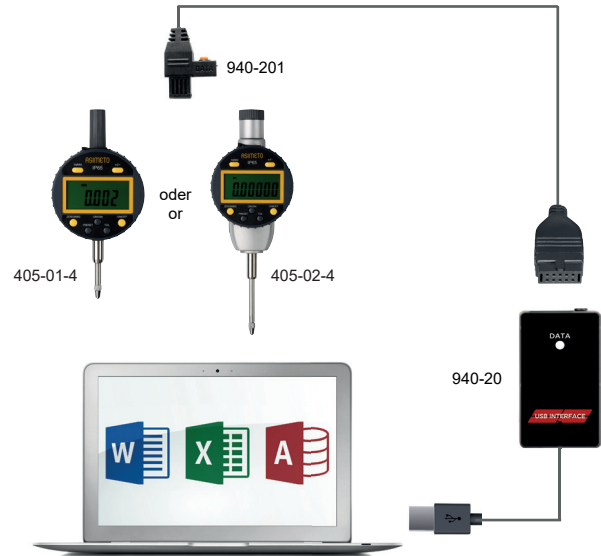

USB-Interface für digitale Messuhr USB-Interface for digital indicator

Für digitale Messuhr

Direkte Messwertübertragung an PC Speicherbar als Textdatei oder Exceltabelle . Ca. 20m Reichweite . Pro USB-Empfänger bis zu 8 Messgeräte . Optisches (LED) und akustisches Signal bei Datenübergabe

For digital indicator

Straight measured value transmission to PC . Collects data and transmits directly into Microsoft standard software (Word, Excel, Access) . Ca. 20m operating range For each USB-receiver up to 8 measuring instruments . Optical (LED) and acoustic signal when transferring data

Bezeichnung	Best.-Nr.
Description	Code No.
USB-Interface für digitale Messuhr - Tastatur DE (QWERTZ) USB-interface for digital indicator - keyboard DE (QWERTZ)	940-20
USB-Interface für digit. Messuhr - Tastatur EN/FR/RU/AR USB-interface for digit. indicator - keyboard EN/FR/RU/AR (QWERTY)	940-21
Anschlusskabel für digitale Messuhr Connection cable for digital indicator	940-201
Fußschalter für Interface 940-10/-20/-30 Foot switch for interface 940-10/-20/-30	940-40

Wireless Datenübertragung f. Messuhr Wireless Transmission f. Digit. Indicator

Für digitale Messuhr / Messschieber ABS

Direkte Messwertübertragung an PC Speicherbar als Textdatei, Excel- oder Accesstabelle
Ca. 20m Reichweite
Pro USB-Empfänger bis zu 8 Messgeräte
Optisches (LED) und akustisches Signal bei Datenübergabe