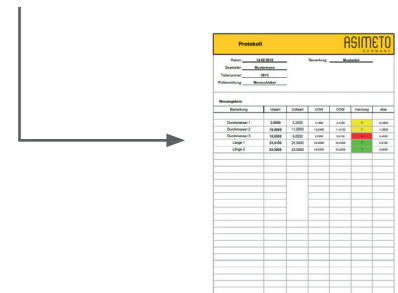

USB-Interface für digitale Messuhr USB-Interface for digital indicator

Für digitale Messuhr

Direkte Messwertübertragung an PC Speicherbar als Textdatei oder Exceltabelle . Ca. 20m Reichweite . Pro USB-Empfänger bis zu 8 Messgeräte . Optisches (LED) und akustisches Signal bei Datenübergabe

For digital indicator

Straight measured value transmission to PC . Collects data and transmits directly into Microsoft standard software (Word, Excel, Access) . Ca. 20m operating range For each USB-receiver up to 8 measuring instruments . Optical (LED) and acoustic signal when transferring data

Bezeichnung	Best.-Nr.
Description	Code No.
USB-Interface für digitale Messuhr - Tastatur DE (QWERTZ) USB-interface for digital indicator - keyboard DE (QWERTZ)	940-20
USB-Interface für digit. Messuhr - Tastatur EN/FR/RU/AR USB-interface for digit. indicator - keyboard EN/FR/RU/AR (QWERTY)	940-21
Anschlusskabel für digitale Messuhr Connection cable for digital indicator	940-201
Fußschalter für Interface 940-10/-20/-30 Foot switch for interface 940-10/-20/-30	940-40

Wireless Datenübertragung f. Messuhr Wireless Transmission f. Digit. Indicator

Für digitale Messuhr / Messschieber ABS

Direkte Messwertübertragung an PC Speicherbar als Textdatei, Excel- oder Accesstabelle
Ca. 20m Reichweite
Pro USB-Empfänger bis zu 8 Messgeräte
Optisches (LED) und akustisches Signal bei Datenübergabe

For digital indicator / caliper ABS

Collects data and transmits directly into Microsoft standard software (Word, Excel, Access)
Ca. 20m operating range
For each USB-receiver up to 8 measuring instruments
Optical (LED) and acoustic signal when transferring data