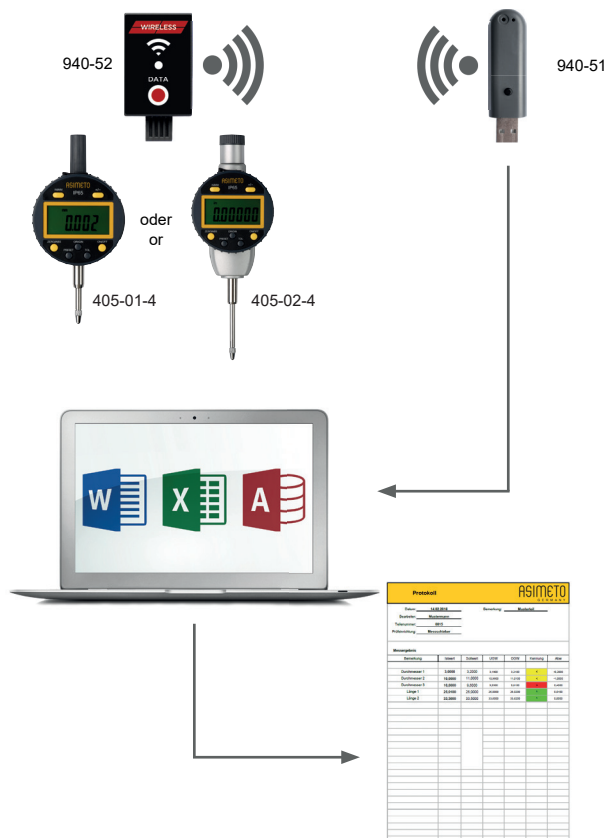

USB-Interface für digitale Messuhr USB-Interface for digital indicator

Für digitale Messuhr

Direkte Messwertübertragung an PC Speicherbar als Textdatei oder Exceltabelle . Ca. 20m Reichweite . Pro USB-Empfänger bis zu 8 Messgeräte . Optisches (LED) und akustisches Signal bei Datenübergabe

For digital indicator

Straight measured value transmission to PC . Collects data and transmits directly into Microsoft standard software (Word, Excel, Access) . Ca. 20m operating range For each USB-receiver up to 8 measuring instruments . Optical (LED) and acoustic signal when transferring data

Bezeichnung	Best.-Nr.
Description	Code No.
USB-Interface für digitale Messuhr - Tastatur DE (QWERTZ) USB-interface for digital indicator - keyboard DE (QWERTZ)	940-20
USB-Interface für digit. Messuhr - Tastatur EN/FR/RU/AR USB-interface for digit. indicator - keyboard EN/FR/RU/AR (QWERTY)	940-21
Anschlusskabel für digitale Messuhr Connection cable for digital indicator	940-201
Fußschalter für Interface 940-10/-20/-30 Foot switch for interface 940-10/-20/-30	940-40

Wireless Datenübertragung f. Messuhr Wireless Transmission f. Digit. Indicator

Für digitale Messuhr / Messschieber ABS

Direkte Messwertübertragung an PC Speicherbar als Textdatei, Excel- oder Accesstabelle
Ca. 20m Reichweite
Pro USB-Empfänger bis zu 8 Messgeräte
Optisches (LED) und akustisches Signal bei Datenübergabe

For digital indicator / caliper ABS

Collects data and transmits directly into Microsoft standard software (Word, Excel, Access)
Ca. 20m operating range
For each USB-receiver up to 8 measuring instruments
Optical (LED) and acoustic signal when transferring data