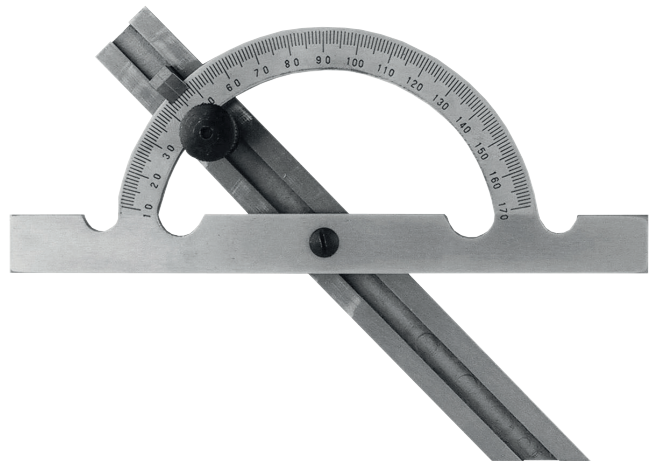

## Gradmesser 10 - 170°

- Werksnorm
- verstellbare Schiene
- mattverchromt
- einzeln verpackt

Ø d. Gradbogens mm	Länge des freien Schenkels mm	Best.-Nr.
Diameter of protractor	Length of the free blade mm	Code No.
100	150	301-95
150	300	301-96
200	400	301-97
250	500	301-98
300	600	301-99

## Protractor 10 - 170°

- factory standard
- moveable blade
- satin chromed
- individually packed

## Gradmesser 0 - 180°

- Werksnorm
- mit Feststellschraube
- mattverchromt
- einzeln verpackt

Ø d. Gradbogens mm	Länge des freien Schenkels mm	Best.-Nr.
Diameter of protractor	Length of the free blade mm	Code No.
80	120	301-86
120	150	301-87
150	200	301-88
200	300	301-89
300	500	301-90

## Protractor 0 - 180°

- factory standard
- lock screw
- satin chromed
- individually packed