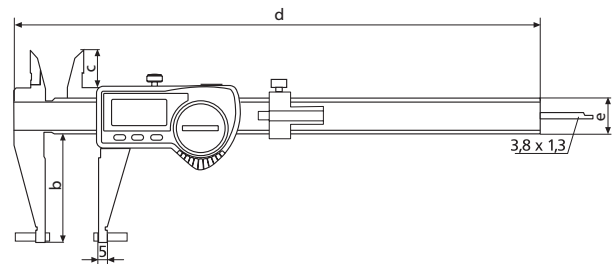

Bestell-Nr.	b	c	d	e
	mm	mm	mm	mm
4118907	48	16,5	285	16

ZUBEHÖR

Bestell-Nr.	Beschreibung	Mengeneinheit	Type	Preis
				EUR
4102020	Tiefenmessbrücke (75 x 7 mm)		16 Em	30,25
4118810	Messeinsatz für Außenmessung (3,5 x 12 mm)	Stück	16 Eea 1	17,30
4118811	Messeinsatz für Außenmessung (1,5 x 6 mm)	Stück	16 Eea 2	17,30
4118812	Messeinsatz für Außenmessung (3,5 x 6 mm)	Stück	16 Eea 3	17,30
4118813	Messeinsatz für Innenmessung (3,5 x 6 mm)	Stück	16 Eei 1	17,30
4118814	Messeinsatz für Innenmessung (1,5 x 6 mm)	Stück	16 Eei 2	17,30
4118815	Messeinsatz für Innenmessung (3,5 x 6 mm)	Stück	16 Eei 3	24,10
4118816	Messeinsatz für Innenmessung (4 x 2,5 mm)	Stück	16 Eei 4	41,50
4118817	Einstellehre für Innenmessung (50 mm)		16 Eel	39,50
4118818	Messkrafteinrichtung		16 Ec	49,00
4879602	Zylinderschraube rostfrei M2x8	Stück		2,60
4118819	Aufnahmebuchse für Gewindemesseinsätze 844 Tg/844Tr und Kugelmesseinsätze 844 Tk		16 Eab	17,30
4102220	Funkempfänger für Messgeräte mit integrated Wireless		i-Stick	95,00
4102520	Batterie 3 V, CR 2032			15,70