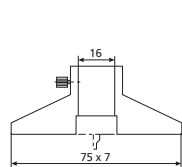

TECHNISCHE DATEN

Bestell-Nr.	Type	Messbereich	Ziffernschrittweite	Fehlergrenze	Norm	Tiefenmaß	Inkl. Zubehör	Preis
		mm	mm/inch	mm				EUR
4118907	16 EWRI-V	0 – 200	0,01 / .0005"	0,03	DIN 862	eckig	•	585,00

Bestell-Nr.	b	c	d	e
	mm	mm	mm	mm
4118907	48	16,5	285	16

ZUBEHÖR

Bestell-Nr.	Beschreibung	Mengeneinheit	Type	Preis
				EUR
4102020	Tiefenmessbrücke (75 x 7 mm)		16 Em	30,25
4118810	Messeinsatz für Außenmessung (3,5 x 12 mm)	Stück	16 Eea 1	17,30
4118811	Messeinsatz für Außenmessung (1,5 x 6 mm)	Stück	16 Eea 2	17,30
4118812	Messeinsatz für Außenmessung (3,5 x 6 mm)	Stück	16 Eea 3	17,30
4118813	Messeinsatz für Innenmessung (3,5 x 6 mm)	Stück	16 Eei 1	17,30
4118814	Messeinsatz für Innenmessung (1,5 x 6 mm)	Stück	16 Eei 2	17,30
4118815	Messeinsatz für Innenmessung (3,5 x 6 mm)	Stück	16 Eei 3	24,10
4118816	Messeinsatz für Innenmessung (4 x 2,5 mm)	Stück	16 Eei 4	41,50
4118817	Einstellehre für Innenmessung (50 mm)		16 Eel	39,50
4118818	Messkrafteinrichtung		16 Ec	49,00
4879602	Zylinderschraube rostfrei M2x8	Stück		2,60
4118819	Aufnahmebuchse für Gewindemesseinsätze 844 Tg/844Tr und Kugelmesseinsätze 844 Tk		16 Eab	17,30
4102220	Funkempfänger für Messgeräte mit integrated Wireless		i-Stick	95,00
4102520	Batterie 3 V, CR 2032			15,70