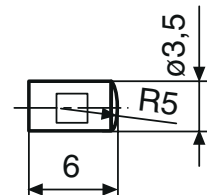

TECHNISCHE DATEN

Bestell-Nr.	Type	Messbereich	Ziffernschrittweite	Fehlergrenze	Norm	Tiefenmaß	Inkl. Zubehör	Preis
		mm	mm/inch	mm				EUR
4118907	16 EWRI-V	0 – 200	0,01 / .0005"	0,03	DIN 862	eckig	•	585,00

Bestell-Nr.	b	c	d	e
	mm	mm	mm	mm
4118907	48	16,5	285	16

ZUBEHÖR

Bestell-Nr.	Beschreibung	Mengeneinheit	Type	Preis
				EUR
4102020	Tiefenmessbrücke (75 x 7 mm)		16 Em	30,25
4118810	Messeinsatz für Außenmessung (3,5 x 12 mm)	Stück	16 Eea 1	17,30
4118811	Messeinsatz für Außenmessung (1,5 x 6 mm)	Stück	16 Eea 2	17,30
4118812	Messeinsatz für Außenmessung (3,5 x 6 mm)	Stück	16 Eea 3	17,30
4118813	Messeinsatz für Innenmessung (3,5 x 6 mm)	Stück	16 Eei 1	17,30
4118814	Messeinsatz für Innenmessung (1,5 x 6 mm)	Stück	16 Eei 2	17,30
4118815	Messeinsatz für Innenmessung (3,5 x 6 mm)	Stück	16 Eei 3	24,10
4118816	Messeinsatz für Innenmessung (4 x 2,5 mm)	Stück	16 Eei 4	41,50
4118817	Einstellehre für Innenmessung (50 mm)		16 Eel	39,50
4118818	Messkrafteinrichtung		16 Ec	49,00
4879602	Zylinderschraube rostfrei M2x8	Stück		2,60
4118819	Aufnahmebuchse für Gewindemesseinsätze 844 Tg/844Tr und Kugelmesseinsätze 844 Tk		16 Eab	17,30
4102220	Funkempfänger für Messgeräte mit integrated Wireless		i-Stick	95,00
4102520	Batterie 3 V, CR 2032			15,70

16 Em

16 Eea 1

16 Eea 2

16 Eea 3

16 Eei 1

16 Eei 2

16 Eei 3

16 Eei 4