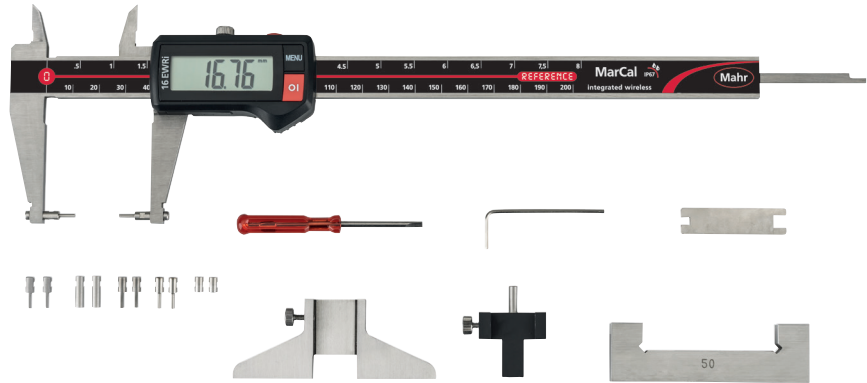

MarCal 16 EWRI-V

Digitaler Universalmessschieber

REFERENCE

FUNKTIONEN

- AUTO-ON / OFF
- ON/OFF
- DATA (in Verbindung mit Datenverbindungskabel)
- HOLD (Messwertspeicherung)
- PRESET (Maßvoreinstellung)
- RESET (Nullsetzen der Anzeige)
- mm/inch
- LOCK-Funktion (Tastatursperre)

EIGENSCHAFTEN

- Kontrastreiche Ziffernanzeige
- Feststellschraube oben
- Geläppte Führungsbahnen
- Messschneiden für Innenmessung
- Schieber und Schiene gehärtet, rostfrei
- Stufenmessenrichtung
- Sofort messbereit durch Reference-System
- Erhöhte Führungsbahnen zum Schutz des Maßstabs
- Hervorragende Resistenz gegen Staub, Kühl- und Schmierstoffe
- Schmutzabstreifer im Schieber
- **Software:** MarCom Professional kostenlos zum Download: www.mahr.com/marcom (nur für Mahr Datenkabel und Funksysteme mit USB und RS232 Schnittstelle)
- **Ziffernhöhe:** 11 mm
- **Datenschnittstelle:** Integrated wireless
- **Energieversorgung:** Batterie, Betriebsdauer ca. 3 Jahre (bei aktiviertem Funk ca. 0,5 Jahre)
- **IP Schutzart:** IP 67
- **Lieferumfang:** Batterie, Bedienungsanleitung, Etui, Einstellstück für Innenmessung 16 Eel, Messkrafteinrichtung 16 Ec, Tiefenmessbrücke 16 Em, Messeinsätze für Außenmessung 16 Eea 1–3, Messeinsätze für Innenmessung 16 Eei 1–3

Anwendung:

- Einsetzbar als Standardmessschieber (Vierfachmesseinrichtung)
- mit Standardzubehör zur Messung von Einstichen, Nuten, etc.
- mit Sonderzubehör zur Messung von Gewinden, Bohrungen, Verzahnungen