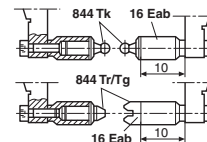

ZUBEHÖR

Bestell-Nr.	Beschreibung	Mengeneinheit	Type	Preis
				EUR
4102020	Tiefenmessbrücke (75 x 7 mm)		16 Em	30,25
4118810	Messeinsatz für Außenmessung (3,5 x 12 mm)	Stück	16 Eea 1	17,30
4118811	Messeinsatz für Außenmessung (1,5 x 6 mm)	Stück	16 Eea 2	17,30
4118812	Messeinsatz für Außenmessung (3,5 x 6 mm)	Stück	16 Eea 3	17,30
4118813	Messeinsatz für Innenmessung (3,5 x 6 mm)	Stück	16 Eei 1	17,30
4118814	Messeinsatz für Innenmessung (1,5 x 6 mm)	Stück	16 Eei 2	17,30
4118815	Messeinsatz für Innenmessung (3,5 x 6 mm)	Stück	16 Eei 3	24,10
4118816	Messeinsatz für Innenmessung (4 x 2,5 mm)	Stück	16 Eei 4	41,50
4118817	Einstellehre für Innenmessung (50 mm)		16 Eel	39,50
4118818	Messkrafteinrichtung		16 Ec	49,00
4879602	Zylinderschraube rostfrei M2x8	Stück		2,60
4118819	Aufnahmebuchse für Gewindemesseinsätze 844 Tg/844Tr und Kugelmesseinsätze 844 Tk		16 Eab	17,30
4102220	Funkempfänger für Messgeräte mit integrated Wireless		i-Stick	95,00
4102520	Batterie 3 V, CR 2032			15,70

16 Eab