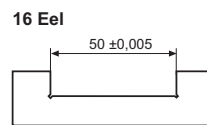

Bestell-Nr.	b	c	d	e
	mm	mm	mm	mm
4118907	48	16,5	285	16

ZUBEHÖR

Bestell-Nr.	Beschreibung	Mengeneinheit	Type	Preis
				EUR
4102020	Tiefenmessbrücke (75 x 7 mm)		16 Em	30,25
4118810	Messeinsatz für Außenmessung (3,5 x 12 mm)	Stück	16 Eea 1	17,30
4118811	Messeinsatz für Außenmessung (1,5 x 6 mm)	Stück	16 Eea 2	17,30
4118812	Messeinsatz für Außenmessung (3,5 x 6 mm)	Stück	16 Eea 3	17,30
4118813	Messeinsatz für Innenmessung (3,5 x 6 mm)	Stück	16 Eei 1	17,30
4118814	Messeinsatz für Innenmessung (1,5 x 6 mm)	Stück	16 Eei 2	17,30
4118815	Messeinsatz für Innenmessung (3,5 x 6 mm)	Stück	16 Eei 3	24,10
4118816	Messeinsatz für Innenmessung (4 x 2,5 mm)	Stück	16 Eei 4	41,50
4118817	Einstellehre für Innenmessung (50 mm)		16 Eel	39,50
4118818	Messkrafteinrichtung		16 Ec	49,00
4879602	Zylinderschraube rostfrei M2x8	Stück		2,60
4118819	Aufnahmebuchse für Gewindemesseinsätze 844 Tg/844Tr und Kugelmesseinsätze 844 Tk		16 Eab	17,30
4102220	Funkempfänger für Messgeräte mit integrated Wireless		i-Stick	95,00
4102520	Batterie 3 V, CR 2032			15,70

16 Em

16 Eea 1

16 Eea 2

16 Eea 3

16 Eei 1

16 Eei 2

16 Eei 3

16 Eei 4