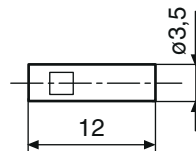

TECHNISCHE DATEN

Bestell-Nr.	Type	Messbereich	Ziffernschrittweite	Fehlergrenze	Norm	Tiefenmaß	Inkl. Zubehör	Preis
		mm	mm/inch	mm				EUR
4118907	16 EWRI-V	0 – 200	0,01 / .0005"	0,03	DIN 862	eckig	•	585,00

Bestell-Nr.	b	c	d	e
	mm	mm	mm	mm
4118907	48	16,5	285	16

ZUBEHÖR

Bestell-Nr.	Beschreibung	Mengeneinheit	Type	Preis
				EUR
4102020	Tiefenmessbrücke (75 x 7 mm)		16 Em	30,25
4118810	Messeinsatz für Außenmessung (3,5 x 12 mm)	Stück	16 Eea 1	17,30
4118811	Messeinsatz für Außenmessung (1,5 x 6 mm)	Stück	16 Eea 2	17,30
4118812	Messeinsatz für Außenmessung (3,5 x 6 mm)	Stück	16 Eea 3	17,30
4118813	Messeinsatz für Innenmessung (3,5 x 6 mm)	Stück	16 Eei 1	17,30
4118814	Messeinsatz für Innenmessung (1,5 x 6 mm)	Stück	16 Eei 2	17,30
4118815	Messeinsatz für Innenmessung (3,5 x 6 mm)	Stück	16 Eei 3	24,10
4118816	Messeinsatz für Innenmessung (4 x 2,5 mm)	Stück	16 Eei 4	41,50
4118817	Einstellehre für Innenmessung (50 mm)		16 Eel	39,50
4118818	Messkrafteinrichtung		16 Ec	49,00
4879602	Zylinderschraube rostfrei M2x8	Stück		2,60
4118819	Aufnahmebuchse für Gewindemesseinsätze 844 Tg/844Tr und Kugelmesseinsätze 844 Tk		16 Eab	17,30
4102220	Funkempfänger für Messgeräte mit integrated Wireless		i-Stick	95,00
4102520	Batterie 3 V, CR 2032			15,70

16 Em

16 Eea 1

16 Eea 2

16 Eea 3

16 Eei 1

16 Eei 2

16 Eei 3

16 Eei 4