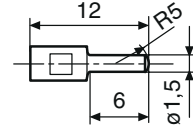

Bestell-Nr.	b	c	d	e
	mm	mm	mm	mm
4118907	48	16,5	285	16

ZUBEHÖR

Bestell-Nr.	Beschreibung	Mengeneinheit	Type	Preis
				EUR
4102020	Tiefenmessbrücke (75 x 7 mm)		16 Em	30,25
4118810	Messeinsatz für Außenmessung (3,5 x 12 mm)	Stück	16 Eea 1	17,30
4118811	Messeinsatz für Außenmessung (1,5 x 6 mm)	Stück	16 Eea 2	17,30
4118812	Messeinsatz für Außenmessung (3,5 x 6 mm)	Stück	16 Eea 3	17,30
4118813	Messeinsatz für Innenmessung (3,5 x 6 mm)	Stück	16 Eei 1	17,30
4118814	Messeinsatz für Innenmessung (1,5 x 6 mm)	Stück	16 Eei 2	17,30
4118815	Messeinsatz für Innenmessung (3,5 x 6 mm)	Stück	16 Eei 3	24,10
4118816	Messeinsatz für Innenmessung (4 x 2,5 mm)	Stück	16 Eei 4	41,50
4118817	Einstellehre für Innenmessung (50 mm)		16 Eel	39,50
4118818	Messkrafteinrichtung		16 Ec	49,00
4879602	Zylinderschraube rostfrei M2x8	Stück		2,60
4118819	Aufnahmebuchse für Gewindemesseinsätze 844 Tg/844Tr und Kugelmesseinsätze 844 Tk		16 Eab	17,30
4102220	Funkempfänger für Messgeräte mit integrated Wireless		i-Stick	95,00
4102520	Batterie 3 V, CR 2032			15,70

16 Em

16 Eea 1

16 Eea 2

16 Eea 3

16 Eei 1

16 Eei 2

16 Eei 3

16 Eei 4