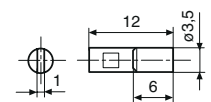

ZUBEHÖR

Bestell-Nr.	Beschreibung	Mengeneinheit	Type	Preis
				EUR
4102020	Tiefenmessbrücke (75 x 7 mm)		16 Em	30,25
4118810	Messeinsatz für Außenmessung (3,5 x 12 mm)	Stück	16 Eea 1	17,30
4118811	Messeinsatz für Außenmessung (1,5 x 6 mm)	Stück	16 Eea 2	17,30
4118812	Messeinsatz für Außenmessung (3,5 x 6 mm)	Stück	16 Eea 3	17,30
4118813	Messeinsatz für Innenmessung (3,5 x 6 mm)	Stück	16 Eei 1	17,30
4118814	Messeinsatz für Innenmessung (1,5 x 6 mm)	Stück	16 Eei 2	17,30
4118815	Messeinsatz für Innenmessung (3,5 x 6 mm)	Stück	16 Eei 3	24,10
4118816	Messeinsatz für Innenmessung (4 x 2,5 mm)	Stück	16 Eei 4	41,50
4118817	Einstellehre für Innenmessung (50 mm)		16 Eel	39,50
4118818	Messkrafteinrichtung		16 Ec	49,00
4879602	Zylinderschraube rostfrei M2x8	Stück		2,60
4118819	Aufnahmebuchse für Gewindemesseinsätze 844 Tg/844Tr und Kugelmesseinsätze 844 Tk		16 Eab	17,30
4102220	Funkempfänger für Messgeräte mit integrated Wireless		i-Stick	95,00
4102520	Batterie 3 V, CR 2032			15,70

16 Eea 3