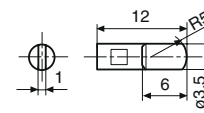

Bestell-Nr.	b	c	d	e
	mm	mm	mm	mm
4118907	48	16,5	285	16

ZUBEHÖR

Bestell-Nr.	Beschreibung	Mengeneinheit	Type	Preis
				EUR
4102020	Tiefenmessbrücke (75 x 7 mm)		16 Em	30,25
4118810	Messeinsatz für Außenmessung (3,5 x 12 mm)	Stück	16 Eea 1	17,30
4118811	Messeinsatz für Außenmessung (1,5 x 6 mm)	Stück	16 Eea 2	17,30
4118812	Messeinsatz für Außenmessung (3,5 x 6 mm)	Stück	16 Eea 3	17,30
4118813	Messeinsatz für Innenmessung (3,5 x 6 mm)	Stück	16 Eei 1	17,30
4118814	Messeinsatz für Innenmessung (1,5 x 6 mm)	Stück	16 Eei 2	17,30
4118815	Messeinsatz für Innenmessung (3,5 x 6 mm)	Stück	16 Eei 3	24,10
4118816	Messeinsatz für Innenmessung (4 x 2,5 mm)	Stück	16 Eei 4	41,50
4118817	Einstellehre für Innenmessung (50 mm)		16 Eel	39,50
4118818	Messkrafteinrichtung		16 Ec	49,00
4879602	Zylinderschraube rostfrei M2x8	Stück		2,60
4118819	Aufnahmebuchse für Gewindemesseinsätze 844 Tg/844Tr und Kugelmesseinsätze 844 Tk		16 Eab	17,30
4102220	Funkempfänger für Messgeräte mit integrated Wireless		i-Stick	95,00
4102520	Batterie 3 V, CR 2032			15,70

16 Em

16 Eea 1

16 Eea 2

16 Eea 3

16 Eei 1

16 Eei 2

16 Eei 3

16 Eei 4