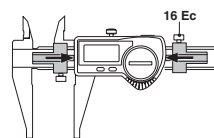

ZUBEHÖR

Bestell-Nr.	Beschreibung	Mengeneinheit	Type	Preis
				EUR
4102020	Tiefenmessbrücke (75 x 7 mm)		16 Em	30,25
4118810	Messeinsatz für Außenmessung (3,5 x 12 mm)	Stück	16 Eea 1	17,30
4118811	Messeinsatz für Außenmessung (1,5 x 6 mm)	Stück	16 Eea 2	17,30
4118812	Messeinsatz für Außenmessung (3,5 x 6 mm)	Stück	16 Eea 3	17,30
4118813	Messeinsatz für Innenmessung (3,5 x 6 mm)	Stück	16 Eei 1	17,30
4118814	Messeinsatz für Innenmessung (1,5 x 6 mm)	Stück	16 Eei 2	17,30
4118815	Messeinsatz für Innenmessung (3,5 x 6 mm)	Stück	16 Eei 3	24,10
4118816	Messeinsatz für Innenmessung (4 x 2,5 mm)	Stück	16 Eei 4	41,50
4118817	Einstellehre für Innenmessung (50 mm)		16 Eel	39,50
4118818	Messkrafteinrichtung		16 Ec	49,00
4879602	Zylinderschraube rostfrei M2x8	Stück		2,60
4118819	Aufnahmebuchse für Gewindemesseinsätze 844 Tg/844Tr und Kugelmesseinsätze 844 Tk		16 Eab	17,30
4102220	Funkempfänger für Messgeräte mit integrated Wireless		i-Stick	95,00
4102520	Batterie 3 V, CR 2032			15,70

16 Ec