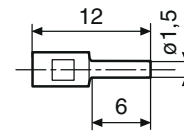

ZUBEHÖR

Bestell-Nr.	Beschreibung	Mengeneinheit	Type	Preis
				EUR
4102020	Tiefenmessbrücke (75 x 7 mm)		16 Em	30,25
4118810	Messeinsatz für Außenmessung (3,5 x 12 mm)	Stück	16 Eea 1	17,30
4118811	Messeinsatz für Außenmessung (1,5 x 6 mm)	Stück	16 Eea 2	17,30
4118812	Messeinsatz für Außenmessung (3,5 x 6 mm)	Stück	16 Eea 3	17,30
4118813	Messeinsatz für Innenmessung (3,5 x 6 mm)	Stück	16 Eei 1	17,30
4118814	Messeinsatz für Innenmessung (1,5 x 6 mm)	Stück	16 Eei 2	17,30
4118815	Messeinsatz für Innenmessung (3,5 x 6 mm)	Stück	16 Eei 3	24,10
4118816	Messeinsatz für Innenmessung (4 x 2,5 mm)	Stück	16 Eei 4	41,50
4118817	Einstellehre für Innenmessung (50 mm)		16 Eel	39,50
4118818	Messkrafteinrichtung		16 Ec	49,00
4879602	Zylinderschraube rostfrei M2x8	Stück		2,60
4118819	Aufnahmebuchse für Gewindemesseinsätze 844 Tg/844Tr und Kugelmesseinsätze 844 Tk		16 Eab	17,30
4102220	Funkempfänger für Messgeräte mit integrated Wireless		i-Stick	95,00
4102520	Batterie 3 V, CR 2032			15,70

16 Eea 2