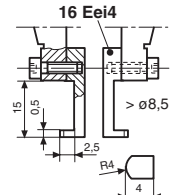

TECHNISCHE DATEN

Bestell-Nr.	Type	Messbereich	Ziffernschrittweite	Fehlergrenze	Norm	Tiefenmaß	Inkl. Zubehör	Preis
		mm	mm/inch	mm				EUR
4118907	16 EWRI-V	0 – 200	0,01 / .0005"	0,03	DIN 862	eckig	•	585,00

Bestell-Nr.	b	c	d	e
	mm	mm	mm	mm
4118907	48	16,5	285	16

ZUBEHÖR

Bestell-Nr.	Beschreibung	Mengeneinheit	Type	Preis
				EUR
4102020	Tiefenmessbrücke (75 x 7 mm)		16 Em	30,25
4118810	Messeinsatz für Außenmessung (3,5 x 12 mm)	Stück	16 Eea 1	17,30
4118811	Messeinsatz für Außenmessung (1,5 x 6 mm)	Stück	16 Eea 2	17,30
4118812	Messeinsatz für Außenmessung (3,5 x 6 mm)	Stück	16 Eea 3	17,30
4118813	Messeinsatz für Innenmessung (3,5 x 6 mm)	Stück	16 Eei 1	17,30
4118814	Messeinsatz für Innenmessung (1,5 x 6 mm)	Stück	16 Eei 2	17,30
4118815	Messeinsatz für Innenmessung (3,5 x 6 mm)	Stück	16 Eei 3	24,10
4118816	Messeinsatz für Innenmessung (4 x 2,5 mm)	Stück	16 Eei 4	41,50
4118817	Einstellehre für Innenmessung (50 mm)		16 Eel	39,50
4118818	Messkrafteinrichtung		16 Ec	49,00
4879602	Zylinderschraube rostfrei M2x8	Stück		2,60
4118819	Aufnahmebuchse für Gewindemesseinsätze 844 Tg/844Tr und Kugelmesseinsätze 844 Tk		16 Eab	17,30
4102220	Funkempfänger für Messgeräte mit integrated Wireless		i-Stick	95,00
4102520	Batterie 3 V, CR 2032			15,70

16 Em

16 Eea 1

16 Eea 2

16 Eea 3

16 Eei 1

16 Eei 2

16 Eei 3

16 Eei 4