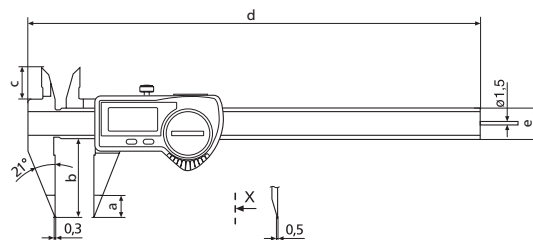

TECHNISCHE DATEN

Bestell-Nr.	Type	Messbereich	Ziffernschritt- wert	Fehlergrenze	Norm	Tiefenmaß	Preis
		mm	mm/inch	mm			EUR
4103375	16 EWri-S	0 – 150	0,01 / .0005"	0,03	Werksnorm	rund	471,00
4103075	16 EWR-S	0 – 150	0,01 / .0005"	0,03	Werksnorm	rund	424,00

Bestell-Nr.	a	b	c	d	e
	mm	mm	mm	mm	mm
4103375	10	40	16,5	235	16
4103075	10	40	16,5	235	16