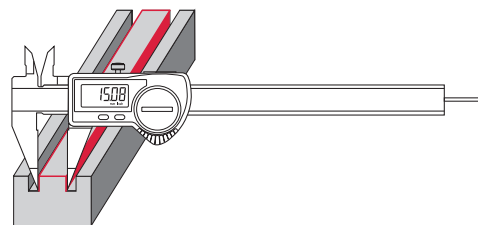

Funktionen 16 EWR-S:

- ON/OFF
- AUTO-ON / OFF
- mm/inch
- LOCK-Funktion (Tastatursperre)
- RESET (Nullsetzen der Anzeige)
- DATA (in Verbindung mit Datenverbindungskabel)

- Kontrastreiche Ziffernanzeige
- Feststellschraube oben
- Geläppte Führungsbahnen
- Messschneiden für Innenmessung
- Schieber und Schiene gehärtet, rostfrei
- Stufenmesseinrichtung
- Sofort messbereit durch Reference-System
- Erhöhte Führungsbahnen zum Schutz des Maßstabs
- Hervorragende Resistenz gegen Staub, Kühl- und Schmierstoffe
- Schmutzabstreifer im Schieber

EIGENSCHAFTEN

16 EWri-S:

- **Software:** MarCom Professional kostenlos zum Download: www.mahr.com/marcom (nur für Mahr Datenkabel und Funksysteme mit USB und RS232C Schnittstelle)
- **Ziffernhöhe:** 11 mm
- **Datenschnittstelle:** Integrated wireless
- **Energieversorgung:** Batterie, Betriebsdauer ca. 3 Jahre (bei aktiviertem Funk ca. 0,5 Jahre)
- **IP Schutzart:** IP 67
- **Lieferumfang:** Bedienungsanleitung, Etui

EIGENSCHAFTEN

16 EWR-S:

- **Ziffernhöhe:** 8,5 mm
- **Datenschnittstelle:** USB, Opto RS232C, Digimatic
- **Energieversorgung:** Betriebsdauer ca. 3 Jahre

Anwendung:

Mit spitzen Messschenkeln z.B. zum Messen von Nutabständen