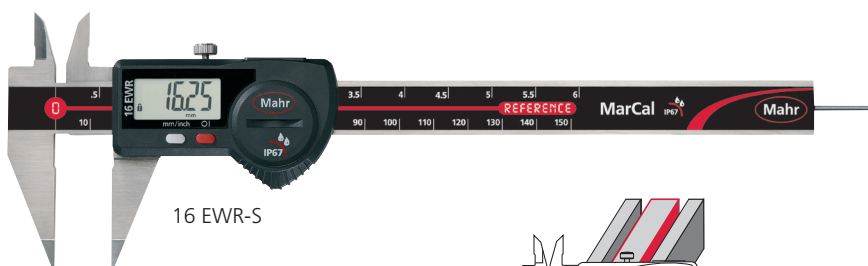

Funktionen 16 EWR-S:

- ON/OFF
- AUTO-ON / OFF
- mm/inch
- LOCK-Funktion (Tastatursperre)
- RESET (Nullsetzen der Anzeige)
- DATA (in Verbindung mit Datenverbindungskabel)

- Kontrastreiche Ziffernanzeige
- Feststellschraube oben
- Geläppte Führungsbahnen
- Messschneiden für Innenmessung
- Schieber und Schiene gehärtet, rostfrei
- Stufenmesseinrichtung
- Sofort messbereit durch Reference-System
- Erhöhte Führungsbahnen zum Schutz des Maßstabs
- Hervorragende Resistenz gegen Staub, Kühl- und Schmierstoffe
- Schmutzabstreifer im Schieber

EIGENSCHAFTEN

16 EWri-S:

- **Software:** MarCom Professional kostenlos zum Download: www.mahr.com/marcom (nur für Mahr Datenkabel und Funksysteme mit USB und RS232C Schnittstelle)
- **Ziffernhöhe:** 11 mm
- **Datenschnittstelle:** Integrated wireless
- **Energieversorgung:** Batterie, Betriebsdauer ca. 3 Jahre (bei aktiviertem Funk ca. 0,5 Jahre)
- **IP Schutzart:** IP 67
- **Lieferumfang:** Bedienungsanleitung, Etui

EIGENSCHAFTEN

16 EWR-S:

- **Ziffernhöhe:** 8,5 mm
- **Datenschnittstelle:** USB, Opto RS232C, Digimatic
- **Energieversorgung:** Betriebsdauer ca. 3 Jahre

Anwendung:

Mit spitzen Messschenkeln z.B. zum Messen von Nutabständen