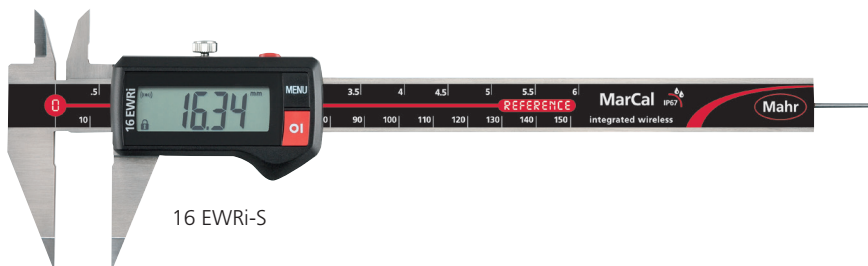

Funktionen 16 EWR-S:

- ON/OFF
- AUTO-ON / OFF
- mm/inch
- LOCK-Funktion (Tastatursperre)
- RESET (Nullsetzen der Anzeige)
- DATA (in Verbindung mit Datenverbindungskabel)

- Kontrastreiche Ziffernanzeige
- Feststellschraube oben
- Geläppte Führungsbahnen
- Messschneiden für Innenmessung
- Schieber und Schiene gehärtet, rostfrei
- Stufenmesseinrichtung
- Sofort messbereit durch Reference-System
- Erhöhte Führungsbahnen zum Schutz des Maßstabs
- Hervorragende Resistenz gegen Staub, Kühl- und Schmierstoffe
- Schmutzabstreifer im Schieber

EIGENSCHAFTEN

16 EWri-S:

- **Software:** MarCom Professional kostenlos zum Download: www.mahr.com/marcom (nur für Mahr Datenkabel und Funksysteme mit USB und RS232C Schnittstelle)
- **Ziffernhöhe:** 11 mm
- **Datenschnittstelle:** Integrated wireless
- **Energieversorgung:** Batterie, Betriebsdauer ca. 3 Jahre (bei aktiviertem Funk ca. 0,5 Jahre)
- **IP Schutzart:** IP 67
- **Lieferumfang:** Bedienungsanleitung, Etui

EIGENSCHAFTEN

16 EWR-S:

- **Ziffernhöhe:** 8,5 mm
- **Datenschnittstelle:** USB, Opto RS232C, Digimatic
- **Energieversorgung:** Betriebsdauer ca. 3 Jahre

Anwendung:

Mit spitzen Messschenkeln z.B. zum Messen von Nutabständen