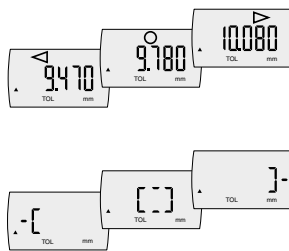

MarCator 1086 Ri

Digitális mérőóra

#ID

ABS

FUNKCIÓK

- ON/OFF
- RESET (kijelző nullázása)
- mm/inch
- Számlálási irány megfordítás
- PRESET (előre beállított méret)
- TOL (tűrés megadás)
- < 0> (a tűrés kijelző üzemmódja)
- ABS (nullázáskor a kijelző nem veszti el a PRESET értéket)
- DATA (adatátvitel)
- Tényező (beállítható)
- LOCK (egyéni billentyűzár)

TULAJDONSÁGOK

- Beépített rádióadó
- Kontraszt gazdag LCD-kijelző
- 280°-kal elfordítható kezelő és kijelző rész
- Befogószár és mérőcsap rozsdamentes, edzett acélból
- A referenciarendszernek köszönhetően azonnal kész a mérésre
- Szoftver:** MarCom Professional ingyenesen letölthető www.mahr.com/marcom (csak Mahr adatkábelhez és USB és RS-232 adatcsatlakozóval felszerelt rádiós rendszerekhez)
- Számjegyek magassága:** 11 mm
- Adatinterfész:** Beépített vezeték nélküli kapcsolat, USB, Digimatic, Opto RS-232C
- Energiaellátás:** Elem, kb. 3 év üzemidő (fél év aktív adás üzemmódban)
- Elem típusa:** CR 2450N (3V Lithium)
- IP védelmi fokozat:** IP 42
- Szállítási terjedelem:** Kezelési útmutató, Elem

Alkalmazás:

Átfogó mérési funkció statikus mérésekhez, például hosszúságok, távolságok és hosszkülönbségek méréséhez

MŰSZAKI ADATOK

Rendelési sz.	4337134	1086 Ri	4337135
Típus		1086 Ri	
Mérési tartomány	mm	12,5	25
Osztásérték	mm	0,01	
Osztásérték	inch	.0005"	
Hibahatár	mm	0,02	
Hibahatár 50 osztásérték felett	mm	0,02	
Mérőerő	N	0,65 – 0,9	0,65 – 1,15
Szabvány		Gyári szabvány	
Kiemelő kupak a mérőcsap végén			•