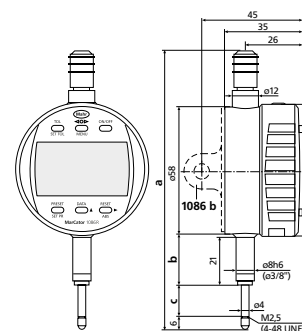

TULAJDONSÁGOK

- Beépített rádióadó
- Kontraszt gazdag LCD-kijelző
- 280°-kal elfordítható kezelő és kijelző rész
- Befogószár és mérőcsap rozsdamentes, edzett acélból
- A referenciarendszernek köszönhetően azonnal kész a mérésre
- Szoftver:** MarCom Professional ingyenesen letölthető www.mahr.com/marcom (csak Mahr adatkábelhez és USB és RS-232 adatcsatlakozóval felszerelt rádiós rendszerekhez)
- Számjegyek magassága:** 11 mm
- Adatinterfész:** Beépített vezeték nélküli kapcsolat, USB, Digimatic, Opto RS-232C
- Energiaellátás:** Elem, kb. 3 év üzemidő (fél év aktív adás üzemmódban)
- Elem típusa:** CR 2450N (3V Lithium)
- IP védelmi fokozat:** IP 42
- Szállítási terjedelem:** Kezelési útmutató, Elem

Alkalmazás:

Átfogó mérési funkció statikus mérésekhez, például hosszúságok, távolságok és hosszkülönbségek méréséhez

MŰSZAKI ADATOK

Rendelési sz.	4337134	1086 Ri	4337135
Típus		1086 Ri	
Mérési tartomány	mm	12,5	25
Osztásérték	mm	0,01	
Osztásérték	inch	.0005"	
Hibahatár	mm	0,02	
Hibahatár 50 osztásérték felett	mm	0,02	
Mérőerő	N	0,65 – 0,9	0,65 – 1,15
Szabvány		Gyári szabvány	
Kiemelő kupak a mérőcsap végén			•

Rendelési sz.	a	b	c	Befogószár
	mm	mm	mm	mm
4337134	126,3	23	13,5	8
4337135	153,4	26,8	26,5	8

TARTOZÉKOK

Rendelési sz.	Leírás	Típus
4102220	Rádióvevő Integrated Wireless kapcsolattal rendelkező mérőkészülékekhez	i-Stick
4102357	USB adatátviteli kábel (2 m)	16 EXu
4102915	Adatátviteli kábel Digimatic (2 m)	16 EWd
4102410	RS232C adatátviteli kábel (2 m)	16 EXr
4375004	Védőkupak 1075 R-hez / 1086 R-hez / 1087 R-hez	1086 s
4337421	Rögzítőszelem hátfal	1086 b
4310103	Adapter persely (0,375" / 8 mm)	940
4336311	Bowdenes kiemelő (12,5 + 25 mm)	1085 a
4336237	Pneumatikus kiemelés (12,5 + 25 mm)	1082 p