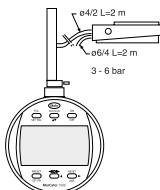

MarCator 1086 Ri

Digitális mérőóra

#ID

ABS

FUNKCIÓK

- ON/OFF
- RESET (kijelző nullázása)
- mm/inch
- Számlálási irány megfordítás
- PRESET (előre beállított méret)
- TOL (tűrés megadás)
- < 0> (a tűrés kijelző üzemmódja)
- ABS (nullázáskor a kijelző nem veszti el a PRESET értéket)
- DATA (adatátvitel)
- Tényező (beállítható)
- LOCK (egyéni billentyűzár)

TULAJDONSÁGOK

- Beépített rádióadó
- Kontraszt gazdag LCD-kijelző
- 280°-kal elfordítható kezelő és kijelző rész
- Befogószár és mérőcsap rozsdamentes, edzett acélból
- A referenciarendszernek köszönhetően azonnal kész a mérésre
- **Szoftver:** MarCom Professional ingyenesen letölthető www.mahr.com/marcom (csak Mahr adatkábelhez és USB és RS-232 adatcsatlakozóval felszerelt rádiós rendszerekhez)
- **Számjegyek magassága:** 11 mm
- **Adatinterfész:** Beépített vezeték nélküli kapcsolat, USB, Digimatic, Opto RS-232C
- **Energiaellátás:** Elem, kb. 3 év üzemidő (fél év aktív adás üzemmódban)
- **Elem típusa:** CR 2450N (3V Lithium)
- **IP védelmi fokozat:** IP 42
- **Szállítási terjedelem:** Kezelési útmutató, Elem

Alkalmazás:

Átfogó mérési funkció statikus mérésekhez, például hosszúságok, távolságok és hosszkülönbségek méréséhez

MŰSZAKI ADATOK

Rendelési sz.	4337134	1086 Ri	4337135
Típus		1086 Ri	
Mérési tartomány	mm	12,5	25
Osztásérték	mm	0,01	
Osztásérték	inch	.0005"	
Hibahatár	mm	0,02	
Hibahatár 50 osztásérték felett	mm	0,02	
Mérőerő	N	0,65 – 0,9	0,65 – 1,15
Szabvány		Gyári szabvány	
Kiemelő kupak a mérőcsap végén			•

Rendelési sz.	a	b	c	Befogószár
	mm	mm	mm	mm
4337134	126,3	23	13,5	8
4337135	153,4	26,8	26,5	8

TARTOZÉKOK