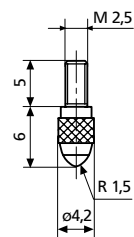

MarCator 901 / 901 H / 901 R

Standard mérőbetét

Rendelési sz.	Típus	l mm	Mérőfelület rádusz mm	Mérőfelület
4360001	901	6	1,5	Acél
4360002	901 H	6	1,5	Keményfém
4360003	901 R	6	1,5	Rubin

MarCator 902

Szférikus mérőbetét

Rendelési sz.	Típus	l mm	Mérőfelület kivitele	Mérőfelületn- ϕ mm	Mérőfelület rádusz mm	Mérőfelület
4360007	902	4	szférikus	4	6	edzett acél
4360009	902	6	szférikus	4	6	edzett acél
4360010	902	8	szférikus	4	6	edzett acél
4360011	902	10	szférikus	4	6	edzett acél
4360012	902	12	szférikus	4	6	edzett acél
4360013	902	15	szférikus	4	6	edzett acél
4360014	902	20	szférikus	4	6	edzett acél
4360015	902	25	szférikus	4	6	edzett acél
4360018	902	50	szférikus	4	6	edzett acél

MarCator 902 H

Szférikus mérőbetét

Rendelési sz.	Típus	l mm	Mérőfelület kivitele	Mérőfelületn- ϕ mm	Mérőfelület rádusz mm	Mérőfelület
4360040	902 H	8	szférikus	4,2	6	Keményfém
4360041	902 H	10	szférikus	4,2	6	Keményfém
4360042	902 H	12	szférikus	4,2	6	Keményfém
4360043	902 H	15	szférikus	4,2	6	Keményfém
4360044	902 H	20	szférikus	4,2	6	Keményfém
4360045	902 H	25	szférikus	4,2	6	Keményfém
4360048	902 H	50	szférikus	4,2	6	Keményfém