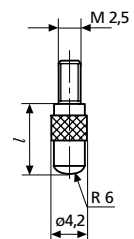

MarCator 901 / 901 H / 901 R

Standard mérőbetét

Rendelési sz.	Típus	l mm	Mérőfelület rádusz mm	Mérőfelület
4360001	901	6	1,5	Acél
4360002	901 H	6	1,5	Keményfém
4360003	901 R	6	1,5	Rubin

MarCator 902

Szférikus mérőbetét

Rendelési sz.	Típus	l mm	Mérőfelület kivitele	Mérőfelületn- ϕ mm	Mérőfelület rádusz mm	Mérőfelület
4360007	902	4	szférikus	4	6	edzett acél
4360009	902	6	szférikus	4	6	edzett acél
4360010	902	8	szférikus	4	6	edzett acél
4360011	902	10	szférikus	4	6	edzett acél
4360012	902	12	szférikus	4	6	edzett acél
4360013	902	15	szférikus	4	6	edzett acél
4360014	902	20	szférikus	4	6	edzett acél
4360015	902	25	szférikus	4	6	edzett acél
4360018	902	50	szférikus	4	6	edzett acél

MarCator 902 H

Szférikus mérőbetét

Rendelési sz.	Típus	l mm	Mérőfelület kivitele	Mérőfelületn- ϕ mm	Mérőfelület rádusz mm	Mérőfelület
4360040	902 H	8	szférikus	4,2	6	Keményfém
4360041	902 H	10	szférikus	4,2	6	Keményfém
4360042	902 H	12	szférikus	4,2	6	Keményfém
4360043	902 H	15	szférikus	4,2	6	Keményfém
4360044	902 H	20	szférikus	4,2	6	Keményfém
4360045	902 H	25	szférikus	4,2	6	Keményfém
4360048	902 H	50	szférikus	4,2	6	Keményfém