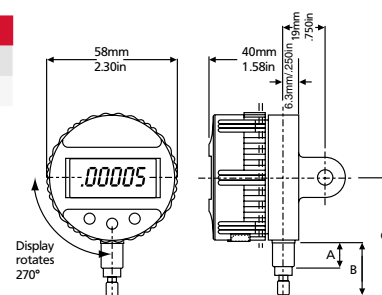

## TULAJDONSÁGOK

- Induktív abszolút mérőrendszer
- Nagy kontrasztú képernyő szám- és skálás kijelzővel
- 270°-kal elfordítható kezelő és kijelző rész
- A kijelölt nullpont a mérőóra kikapcsolását követően is megmarad
- Szoftver:** MarCom Professional ingyenesen letölthető [www.mahr.com/marcom](http://www.mahr.com/marcom) (csak Mahr adatkábelhez és USB és RS-232 adatcsatlakozóval felszerelt rádiós rendszerekhez)
- Számjegyek magassága:** 8 mm
- Energiaellátás:** Elemes üzem
- Elem típusa:** CR 2450N (3V Lithium)
- Szállítási terjedelem:** Kezelési útmutató, Elem

## MŰSZAKI ADATOK

Rendelési sz.	2034205		
Típus	μMaxμm II		
Méréstartomány	mm	±1	
Osztásérték	mm	0,0002, 0,0005, 0,001, 0,002, 0,005, 0,01, 0,02	
Osztásérték	inch	.00001", .00002", .00005", .0001", .0002", .0005", .001"	
Hibahatár	μm	± 5	
Hibahatár a rész-méréstartományban	μm	± 1,25	
Rész-méréstartomány	mm	±0,5	
Szabvány	Gyári szabvány		
Mérőerő	N	0,8 – 1,1	
IP védelmi fokozat:	IP 54		
Adatinterfész:	Digimatic, Opto RS-232C, USB		

Rendelési sz.	a	b	c	Befogószár
2034205	mm	mm	mm	mm
	11,7	24,1	53,6	8