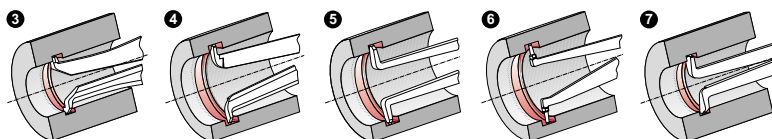

## FUNKCIÓK

ON/OFF  
mm/inch  
TOL (tűrés megadás)  
ABS (nullázáskor a kijelző nem veszti el a PRESET értéket)  
DATA (adatinterfészsel együtt)

## MŰSZAKI ADATOK

Rendelési sz.	4495460	4495461	4495462	4495463	4495464	4495465	4495468	4495469	4495470
Típus	838 EI								
Méréstartomány	mm 5-15	10-30	20-40	30-50	40-60	50-70	13-43	30-60	50-80
Osztásérték	mm 0,001, 0,002, 0,005, 0,01, 0,02, 0,05								
Mérési mélység	mm 35			85			127		132
Hibahatár	mm 0,015			0,03				0,04	
Ismétlési pontosság	mm 0,005			0,01				0,02	
Horonymélység	mm 2,3	5,2	7		8,3		5,7	6,2	8,3
Horonszélesség	mm 0,8			1,2			1,6	1,8	2,4
Mérőérintkező alakja		4		5		6	4	6	
Mérőbetét gömb átmérője	mm 0,6			1			1,3	1,5	2
Mérőerő	N 0,8-1,2			1,1-1,6				1,2-1,7	
Bluetooth opció						•			

Rendelési sz.	A	B	D	Hb	Hf	Méret L
	mm	mm	mm	mm	mm	mm
4495460	2,3	0,80	0,6	2,5	2,5	35
4495461	5,2	1,20	1	5,4	5,4	85
4495462	7	1,20	1	7,3	7,3	85
4495463	7	1,20	1	7,3	7,3	85
4495464	8,3	1,20	1	12,2	12,2	85
4495465	8,3	1,20	1	12,2	12,2	85
4495468	5,7	1,60	1,3	5,7	5,7	127
4495469	6,2	1,80	1,5	6,5	6,5	132
4495470	8,3	2,40	2	8,5	8,5	132