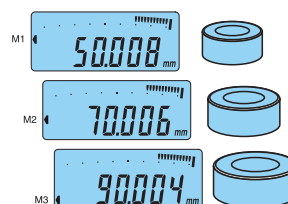

Tartozékok

No.	Leírás
938882	SR-44 elem

* ha sebesség > 50 µm/s, akkor a csúcserték kijelzése bizonytalan.

Sorozat 511

A Digimatic furatmérő furatok digitális belső mérését teszi lehetővé elképesztő pontosság mellett akár 2m mélyen is.

Az ABSOLUTE Digimatic furatmérő jellemzői:

- Precíziós furatmérő készülék mély furatokhoz a pontosság megőrzése mellett. Könnyű leolvasás az analóg kijelzésnek köszönhetően.
- Max. 3 beállítható mester adat, felső/alsó tűrés, OK/±NOK minősítés.
- Max. 4 hosszabbító rúdalkalmazható (250mm vagy 500mm)

Metrikus

No.	Tartomány [mm]	Ülékek száma	Tömeg [g]
511-501	45 - 100	12	500
511-502	100 - 160	13	570

320°-ban elforgatható és 90°-ban dönthető kijelző.
A markolat is elforgatható.

Max. 3 Preset érték beállítása, alsó/felső tűréssel