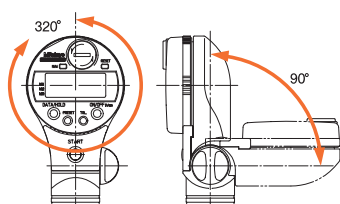

Tartozékok

No.	Leírás
938882	SR-44 elem

* ha sebesség > 50 µm/s, akkor a csúcserték kijelzése bizonytalan.

Sorozat 511

A Digimatic furatmérő furatok digitális belső mérését teszi lehetővé elképesztő pontosság mellett akár 2m mélyen is.

Metrikus

No.	Tartomány [mm]	Ülékek száma	Tömeg [g]
511-501	45 - 100	12	500
511-502	100 - 160	13	570

320°-ban elforgatható és 90°-ban dönthető kijelző.
A markolat is elforgatható.

Max. 3 Preset érték beállítása, alsó/felső tűréssel