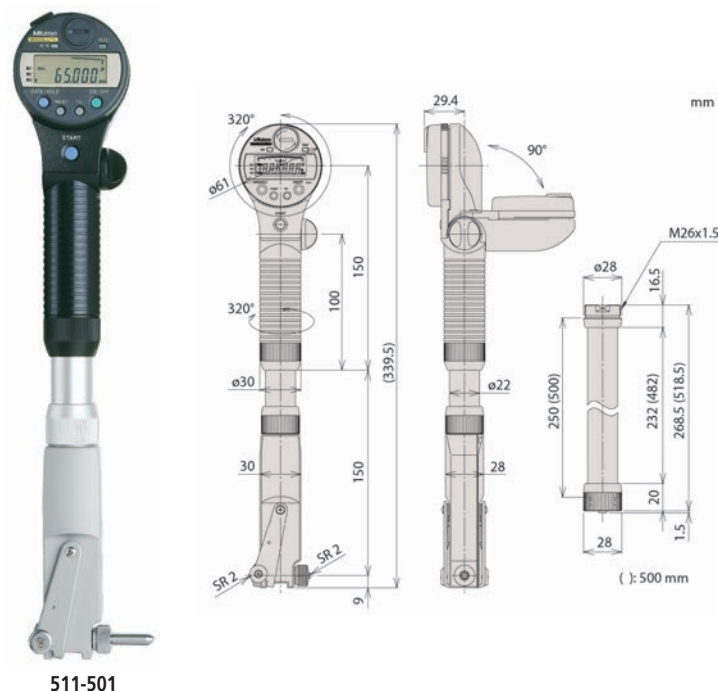

ABSOLUTE Digimatic furatmérő

ABSOLUTE®
IP53

Funkciók	Sorozat 511
PRESET (x3)	●
OK/±NOK minősítés	●
DIGIMATIC-kimenet	●
ON/OFF	●
DATA / HOLD	●
Min értéktartás	●

Specifikáció

Pontosság	0,003 mm (kvantilis hiba nélkül)
Felbontás	0,001 mm
Ismételhetőség	±1 digit
Mérőerő	≤5 N
Mintavételezés	50-szer másodpercenként
Tápegység	2db SR44 elem
Kontaktpont elmozdulás	1,2 mm
Elem élettartam	~ 2000 óra
Kijelző	6 digités LCD kijelző, Minusz jel, Minősítés a képernyőn, Analóg kijelzés

Tartozékok

No.	Leírás
938882	SR-44 elem

* ha sebesség > 50 µm/s, akkor a csúcserték kijelzése bizonytalan.

Sorozat 511

A Digimatic furatmérő furatok digitális belső mérését teszi lehetővé elképesztő pontosság mellett akár 2m mélyen is.

Az ABSOLUTE Digimatic furatmérő jellemzői:

- Precíziós furatmérő készülék mély furatokhoz a pontosság megőrzése mellett. Könnyű leolvasás az analóg kijelzésnek köszönhetően.
- Max. 3 beállítható mester adat, felső/alsó tűrés, OK/±NOK minősítés.
- Max. 4 hosszabbító rúdalkalmazható (250mm vagy 500mm)

Metrikus

No.	Tartomány [mm]	Ülékek száma	Tömeg [g]
511-501	45 - 100	12	500
511-502	100 - 160	13	570

320°-ban elforgatható és 90°-ban dönthető kijelző.
A markolat is elforgatható.

Max. 3 Preset érték beállítása, alsó/felső tűréssel