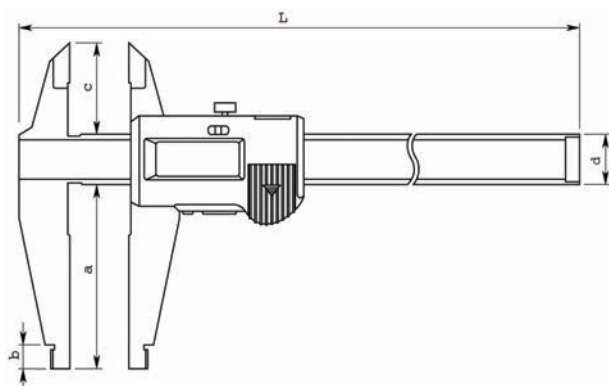

ABSOLUTE Digimatic tolómérő lekerekített és éles mérőpofával

Sorozat 551

Digimatic tolómérő lekerekített és éles mérőpofával.

Jellemzői:

- Éles mérőfelület külső mérésekhez
- Kerek mérőfelület a belső mérésekhez.
- Adatkimenettel.

200/300 mm

ABSOLUTE®
IP67

551-301-20

Metrikus

IP67 védelem

No.	Tartomány [mm]	Pontosság	Megjegyzés	Belső mérés	Pontosság [mm]	L coll [mm]	a [mm]	b [mm]	c [mm]	d [mm]	Tömeg [g]
551-301-20	0 - 200	±0,03 mm	IP67	10,1 mm	±0,03	290	60	8	30	16	190
551-331-10	0 - 300	±0,04 mm	IP67	10,1 mm	±0,04	403	90	10	40	20	420

Metrikus

Nem IP67 modell

No.	Tartomány [mm]	Pontosság	Belső mérés	Pontosság [mm]	L coll [mm]	a [mm]	b [mm]	c [mm]	d [mm]	Tömeg [g]
551-204-10	0 - 500	±0,06 mm	20,1 mm	±0,06	680	150	18	56	25	1060
551-206-10	0 - 750	±0,06 mm	20,1 mm	±0,06	963	150	18	56	25	1410
551-207-10	0 - 1.000	±0,07 mm	20,1 mm	±0,07	1230	150	20	56	32	3430

Specifikáció

Pontosság	Lásd a specifikációs listát (kvantilis hiba nélkül)
Felbontás	0,01 mm
Max. sebesség	Korlátlan
Elem	~ 5 év (200 mm), 1 év (300 mm), 3,5 év (> 300 mm)
Kijelző	LCD; karakter magasság 9 mm (200 mm) 10,2 mm (300 mm) 10 mm (> 300 mm)
Szállítva	Dobozban, 1db elemmel