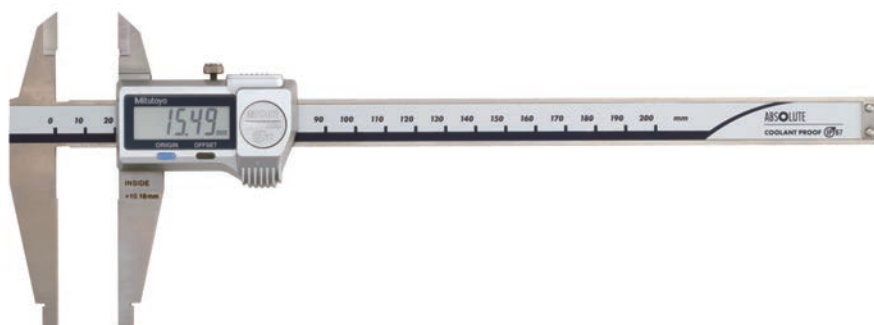

ABSOLUTE Digimatic tolómérő lekerekített és éles mérőpofával

Sorozat 551

Digimatic tolómérő lekerekített és éles mérőpofával.

Jellemzői:

- Éles mérőfelület külső mérésekhez
- Kerek mérőfelület a belső mérésekhez.
- Adatkimenettel.

200/300 mm

ABSOLUTE®
IP67

551-301-20

Metrikus

IP67 védelem

No.	Tartomány [mm]	Pontosság	Megjegyzés	Belső mérés	Pontosság [mm]	L coll [mm]	a [mm]	b [mm]	c [mm]	d [mm]	Tömeg [g]
551-301-20	0 - 200	±0,03 mm	IP67	10,1 mm	±0,03	290	60	8	30	16	190
551-331-10	0 - 300	±0,04 mm	IP67	10,1 mm	±0,04	403	90	10	40	20	420

Metrikus

Nem IP67 modell

No.	Tartomány [mm]	Pontosság	Belső mérés	Pontosság [mm]	L coll [mm]	a [mm]	b [mm]	c [mm]	d [mm]	Tömeg [g]
551-204-10	0 - 500	±0,06 mm	20,1 mm	±0,06	680	150	18	56	25	1060
551-206-10	0 - 750	±0,06 mm	20,1 mm	±0,06	963	150	18	56	25	1410
551-207-10	0 - 1.000	±0,07 mm	20,1 mm	±0,07	1230	150	20	56	32	3430

Specifikáció

Pontosság	Lásd a specifikációs listát (kvantilis hiba nélkül)
Felbontás	0,01 mm
Max. sebesség	Korlátlan
Elem	~ 5 év (200 mm), 1 év (300 mm), 3,5 év (> 300 mm)
Kijelző	LCD; karakter magasság 9 mm (200 mm) 10,2 mm (300 mm) 10 mm (> 300 mm)
Szállítva	Dobozban, 1db elemmel