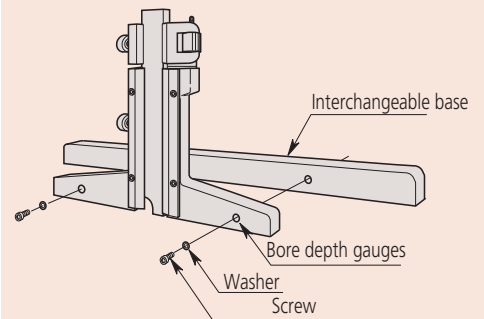

Tartozékok

No.	Leírás
938882	SR-44 elem

Cserélhető alapra szerelve