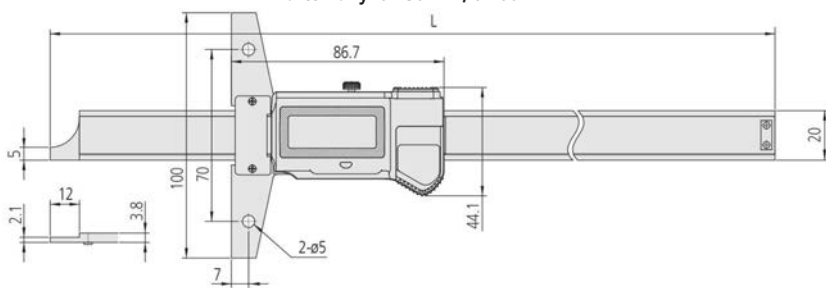

Tartomány: 0-300 mm

Funkciók	Sorozat 571
ORIGIN (ABS nullapont)	●
Auto kikapcsolás (< 20 perc)	●
Riasztás alacsony felszültségnél	●
Adatkimenet	●

Specifikáció

Felbontás	0,01 mm
Pontosság	Lásd a specifikációs listát (kvantilis hiba nélkül)
Max. sebesség	Korlátlan
Ismételhetőség	0,01 mm
Elem élettartam	~ 5 év (150, 200 mm) ~ 5000 óra (300 mm)
Kijelző	LCD, karakter magasság 9 mm (150, 200 mm) 10,2 mm (300 mm)
Szállítva	Dobozban, 1 db elemmel

Külön tartozék

No.	Leírás
05CZA624	DIGIMATIC jelkábel adatgombbal, 1 m
05CZA625	DIGIMATIC jelkábel adatgombbal, 2 m
06AFM380A	USB Input Tool Direct (Digimatic USB), Digi/Digi2, With Data Button IP Caliper Type
264-620	U-WAVE fit, IP67 védett típus, Adó egység tolmérőkhöz
264-621	U-WAVE fit, Hangjelzős típus, Adó egység tolmérőkhöz
02AZF310	Adapter, U-Wav fit, IP-védett modell
900370	Talphossz 180 mm, 300 mm tartományig
900371	Talphossz 260 mm, 300 mm tartományig
900372	Talphossz 320 mm, 300 mm tartományig