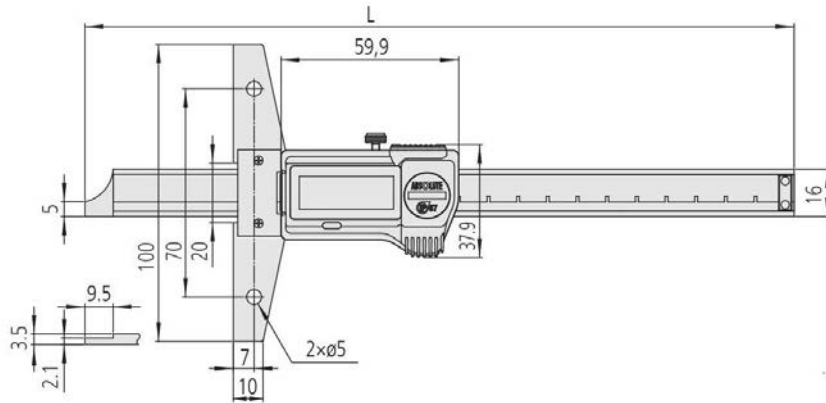

## Sorozat 571

IP67 Coolant Proof mélységmérő jellemzői:

- Az ABSOLUTE Digimatic mélységmérő egyszeri nullapont beállítás után azt képes eltárolni a következő elemcsereig.
- Mérőfelület edzett és finomleppelt.
- IP67 védelmi fokozat
- Extrém körülményekre

### Metrikus

No.	Tartomány [mm]	Pontosság	L coll [mm]	Alap (Széxmé)	Tömeg [g]
571-251-20	0 - 150	±0,02 mm	239	100x 6 mm	199
571-252-20	0 - 200	±0,02 mm	289	100 x 6 mm	219
571-253-10	0 - 300	±0,03 mm	404	100 x 6,3 mm	357

### Specifikáció

Felbontás	0,01 mm
Pontosság	Lásd a specifikációs listát (kvantilis hiba nélkül)
Max. sebesség	Korlátlan
Ismételhetőség	0,01 mm
Elem élettartam	~ 5 év (150, 200 mm) ~ 5000 óra (300 mm)
Kijelző	LCD, karakter magasság 9 mm (150, 200 mm) 10,2 mm (300 mm)
Szállítva	Dobozban, 1 db elemmel