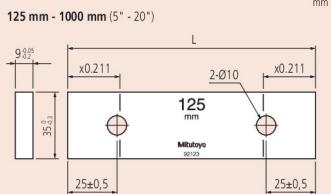

Specifications

Delivered	Foamed material 0,5-100 mm in a wooden case 125-300 mm
Accuracy	EN ISO 3650

**Suffix No. (-XXX)
for Selecting Certificate Provided**

ISO/DIN/JIS		Calibration Certificate	
Suffix No.	Grade	Inspection Certificate	JCSS
-016	K	○	○
-021	0	○	—
-026	0	○	○
-031	1	○	—
-036	1	○	○
-041	2	○	—
-046	2	○	○

Nominal length: 0.1 mm - 5.5 mm

Nominal length: 6 mm - 10 mm

Nominal length: 10.3 mm - 100 mm

Nominal length: 125 mm - 1000 mm

For prices please refer to the online catalogue

Ceramic Metric Individual Gauge Blocks

Length [mm]	No.
1,3	613590
1,31	613591
1,32	613592
1,33	613593
1,34	613594
1,35	613595
1,36	613596
1,37	613597
1,38	613598
1,39	613599
1,4	613600
1,41	613601
1,42	613602
1,43	613603
1,44	613604
1,45	613605
1,46	613606
1,47	613607
1,48	613608
1,49	613609
1,5	613641
1,6	613516
1,7	613517
1,8	613518
1,9	613519
2	613612
2,5	613642
3	613613
3,5	613643
4	613614
4,5	613644
5	613615
5,1	613850
5,5	613645
6	613616
6,5	613646
7	613617
7,5	613647
7,7	613851
8	613618
8,5	613648
9	613619
9,5	613649
10	613671
10,3	613852
10,5	613650
11	613621
11,5	613651
12	613622
12,5	613652

Length [mm]	No.
12,9	613853
13	613623
13,5	613653
14	613624
14,5	613654
15	613625
15,5	613655
16	613626
16,5	613656
17	613627
17,5	613657
17,6	613854
18	613628
18,5	613658
19	613629
19,5	613659
20	613672
20,2	613855
20,5	613660
21	613631
21,5	613661
22	613632
22,5	613662
22,8	613856
23	613633
23,5	613663
24	613634
25	613635
25,25	613754
30	613673
35	613755
40	613674
41,3	613857
45	613756
50	613675
60	613676
70	613677
75	613801
80	613678
90	613679
100	613681
125	613802
131,4	613858
150	613803
175	613804
200	613682
250	613805
300	613683
400	613684
500	613685