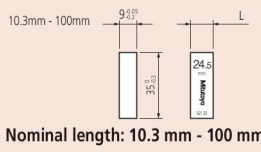

Specifications

Delivered	Foamed material 0,5-100 mm in a wooden case 125-300 mm
Accuracy	EN ISO 3650

**Suffix No. (-XXX)
for Selecting Certificate Provided**

ISO/DIN/JIS		Calibration Certificate	
Suffix No.	Grade	Inspection Certificate	JCSS
-016	K	○	○
-021	0	○	—
-026	0	○	○
-031	1	○	—
-036	1	○	○
-041	2	○	—
-046	2	○	○

Nominal length: 0.1 mm - 5.5 mm

Nominal length: 6 mm - 10 mm

Nominal length: 10.3 mm - 100 mm

Nominal length: 125 mm - 1000 mm

For prices please refer to the online catalogue

Ceramic Metric Individual Gauge Blocks

Length [mm]	No.
1,3	613590
1,31	613591
1,32	613592
1,33	613593
1,34	613594
1,35	613595
1,36	613596
1,37	613597
1,38	613598
1,39	613599
1,4	613600
1,41	613601
1,42	613602
1,43	613603
1,44	613604
1,45	613605
1,46	613606
1,47	613607
1,48	613608
1,49	613609
1,5	613641
1,6	613516
1,7	613517
1,8	613518
1,9	613519
2	613612
2,5	613642
3	613613
3,5	613643
4	613614
4,5	613644
5	613615
5,1	613850
5,5	613645
6	613616
6,5	613646
7	613617
7,5	613647
7,7	613851
8	613618
8,5	613648
9	613619
9,5	613649
10	613671
10,3	613852
10,5	613650
11	613621
11,5	613651
12	613622
12,5	613652

Length [mm]	No.
12,9	613853
13	613623
13,5	613653
14	613624
14,5	613654
15	613625
15,5	613655
16	613626
16,5	613656
17	613627
17,5	613657
17,6	613854
18	613628
18,5	613658
19	613629
19,5	613659
20	613672
20,2	613855
20,5	613660
21	613631
21,5	613661
22	613632
22,5	613662
22,8	613856
23	613633
23,5	613663
24	613634
25	613635
25,25	613754
30	613673
35	613755
40	613674
41,3	613857
45	613756
50	613675
60	613676
70	613677
75	613801
80	613678
90	613679
100	613681
125	613802
131,4	613858
150	613803
175	613804
200	613682
250	613805
300	613683
400	613684
500	613685