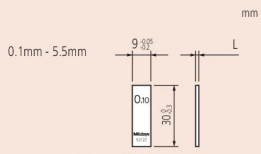

Specifications

Delivered	Foamed material 0,5-100 mm in a wooden case 125-300 mm
Accuracy	EN ISO 3650

**Suffix No. (-XXX)
for Selecting Certificate Provided**

ISO/DIN/JIS		Calibration Certificate	
Suffix No.	Grade	Inspection Certificate	JCSS
-016	K	○	○
-021	0	○	—
-026	0	○	○
-031	1	○	—
-036	1	○	○
-041	2	○	—
-046	2	○	○

Nominal length: 0.1 mm - 5.5 mm

Nominal length: 6 mm - 10 mm

Nominal length: 10.3 mm - 100 mm

Nominal length: 125 mm - 1000 mm

For prices please refer to the online catalogue

Ceramic Metric Individual Gauge Blocks

Length [mm]	No.
1,3	613590
1,31	613591
1,32	613592
1,33	613593
1,34	613594
1,35	613595
1,36	613596
1,37	613597
1,38	613598
1,39	613599
1,4	613600
1,41	613601
1,42	613602
1,43	613603
1,44	613604
1,45	613605
1,46	613606
1,47	613607
1,48	613608
1,49	613609
1,5	613641
1,6	613516
1,7	613517
1,8	613518
1,9	613519
2	613612
2,5	613642
3	613613
3,5	613643
4	613614
4,5	613644
5	613615
5,1	613850
5,5	613645
6	613616
6,5	613646
7	613617
7,5	613647
7,7	613851
8	613618
8,5	613648
9	613619
9,5	613649
10	613671
10,3	613852
10,5	613650
11	613621
11,5	613651
12	613622
12,5	613652

Length [mm]	No.
12,9	613853
13	613623
13,5	613653
14	613624
14,5	613654
15	613625
15,5	613655
16	613626
16,5	613656
17	613627
17,5	613657
17,6	613854
18	613628
18,5	613658
19	613629
19,5	613659
20	613672
20,2	613855
20,5	613660
21	613631
21,5	613661
22	613632
22,5	613662
22,8	613856
23	613633
23,5	613663
24	613634
25	613635
25,25	613754
30	613673
35	613755
40	613674
41,3	613857
45	613756
50	613675
60	613676
70	613677
75	613801
80	613678
90	613679
100	613681
125	613802
131,4	613858
150	613803
175	613804
200	613682
250	613805
300	613683
400	613684
500	613685